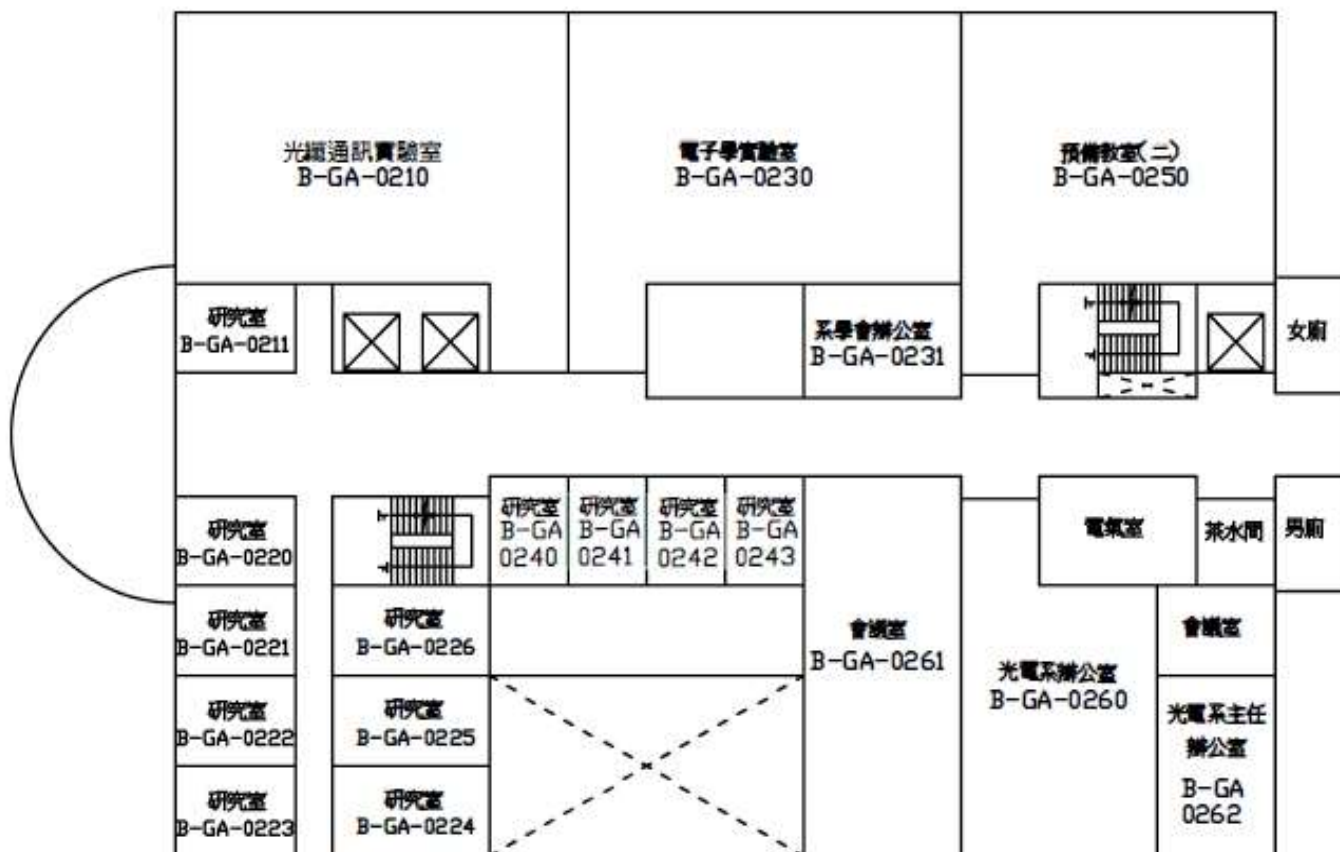

綜合工程一館1F/Assembly Building1 2F 平面圖

綜合工程館2F/Assembly Building 2F

空間編號/NO.	空間名稱/Space	備註/Remark
BGA0210	光纖通訊實驗室/ Communication Lab	
BGA0211	劉啟忠副教授研究室/ Associate Prof. Chi-Chung Liu Research Office	
BGA0220	邱銘宏教授研究室/ Prof. Ming-Hung Chiu Research Office	
BGA0221	陳思超助理教授研究室/ Assistant Prof. Szu-Chao Chen Research Office	
BGA0222	陳佳勳助理教授研究室/ Assistant Prof. Chia-Hsun Chen Research Office	
BGA0223	系辦空間/Department Office Space	
BGA0224	學生專題研究室(十七)/ Student Seminar Room(17)	黃鴻基助理教授/Assistant Prof. Hung-Ji Huang
BGA0225	學生專題研究室(十八)/ Student Seminar Room(18)	劉啟忠副教授/Associate Prof. Chi-Chung Liu
BGA0226	廖重賓教授研究室/ Prof. Chung-pin Research Office	
BGA0230	電子學實驗室/Electronics Lab	
BGA0231	光電系學會辦公室/Society Office	
BGA0240	廖得照助理教授研究室/ Assistant prof. Teh-Chao Liao Research Office	
BGA0241	黃鴻基助理教授研究室/ Assistant prof. Huang-Ji Huang Research Office	
BGA0242	徐茂修助理教授研究室/ Assistant prof. Mao-hsiu Hus Research Office	
BGA0243	蔡裕勝教授研究室/ Prof. Yu-Sheng Tsai Research Office	
BGA0250	預備教室一/Preparatory classroom(一)	
BGA0260	光電系辦公室/Optoelectronics Office	
BGA0261	光電系會議室/Optoelectronics Conference Room	